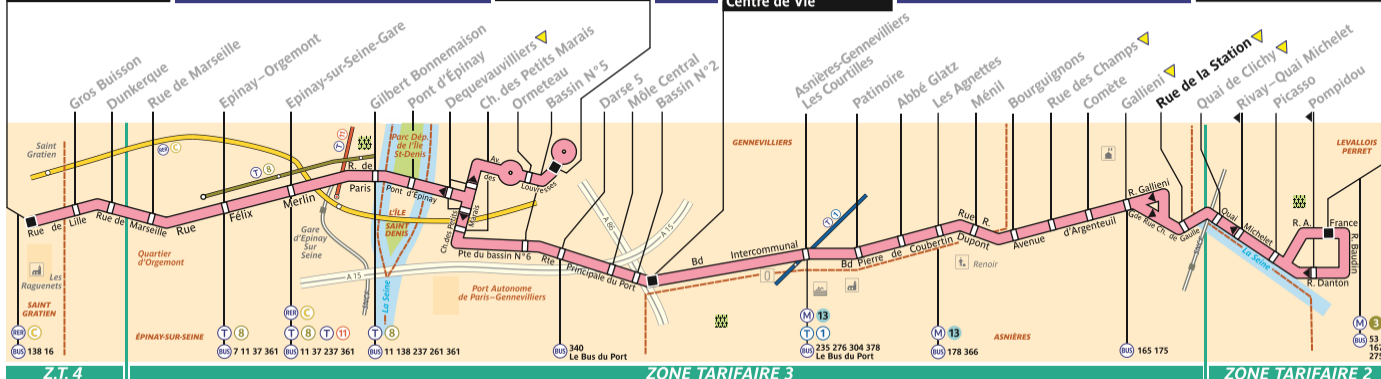

238

AIR BATTLE GAMES

Rue de la Station

Puis 10 minutes à pieds

Saint-Gratien RER ▼

Itinéraire desservi du lundi au vendredi

ZAC des Louvresses

Itinéraire desservi du lundi au vendredi

**Port de Gennevilliers
Centre de Vie**

Itinéraire desservi du lundi au dimanche

Pont de Levallois-Bécon

Z.T. 4

ZONE TARIFAIRE 3

ZONE TARIFAIRE 2

Arrêt non accessible aux UFR