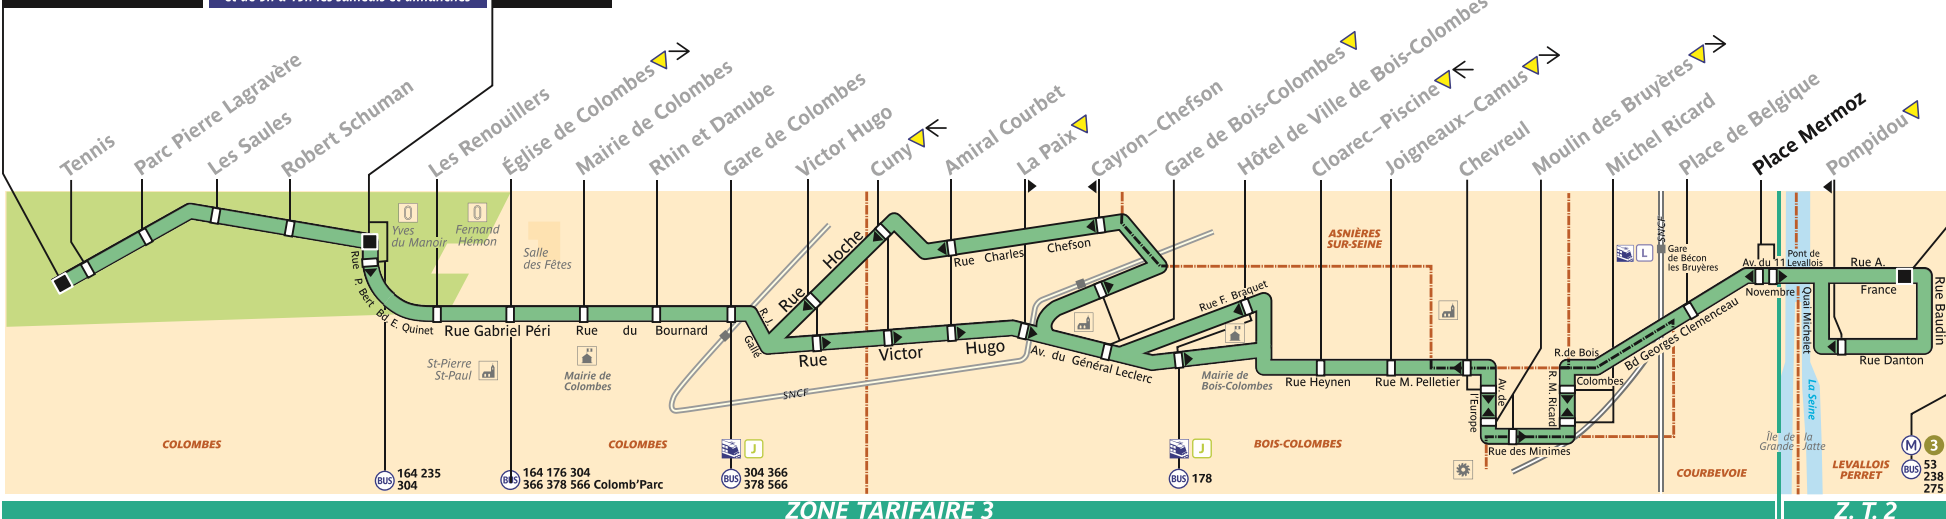

167

AIR BATTLE GAMES

Place Mermoz
Puis 6 minutes à pieds

Colombes
Piscine – Patinoire

Itinéraire desservi
de 13h à 19h en semaine
et de 9h à 19h les samedis et dimanches

Colombes
Audra

Pont de Levallois – Bécon

ZONE TARIFAIRE 3

Z. T. 2